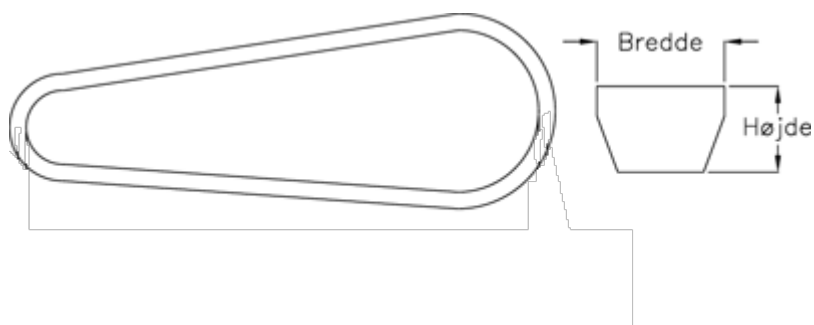

Varenummer: 601962562782
Beskrivelse: Gates kilerem SPA 2782 Ld 2782
DELTA NARROW

Mål

Bredde = 13
Højde = 10
Middellængde = 2782